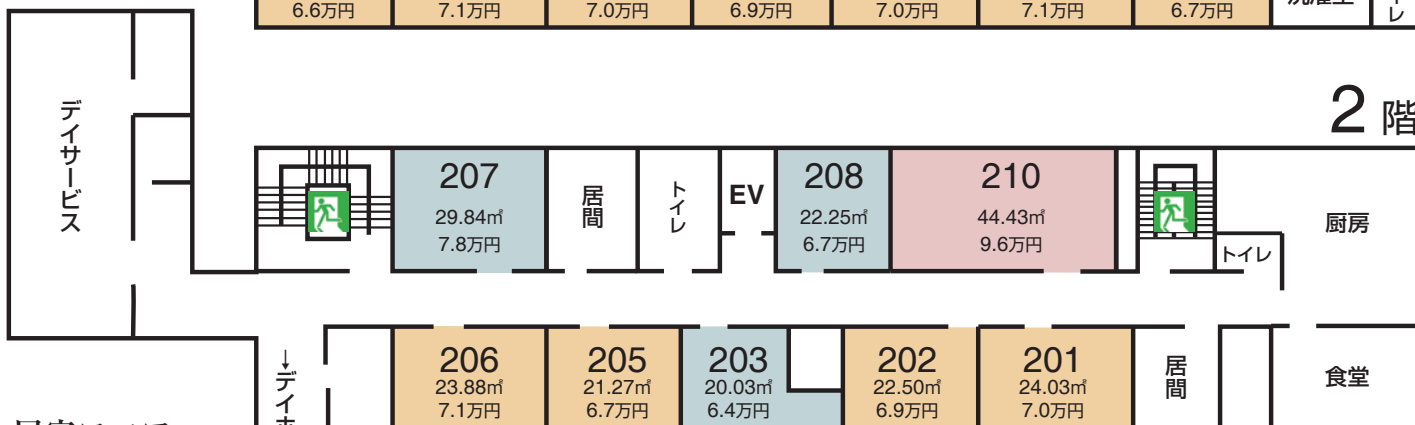

サービス付き高齢者向け住宅 アシステッド・ヴィラかわわだ

フロアと料金のご案内

R3.4 現在

5階

4階

3階

2階

1階