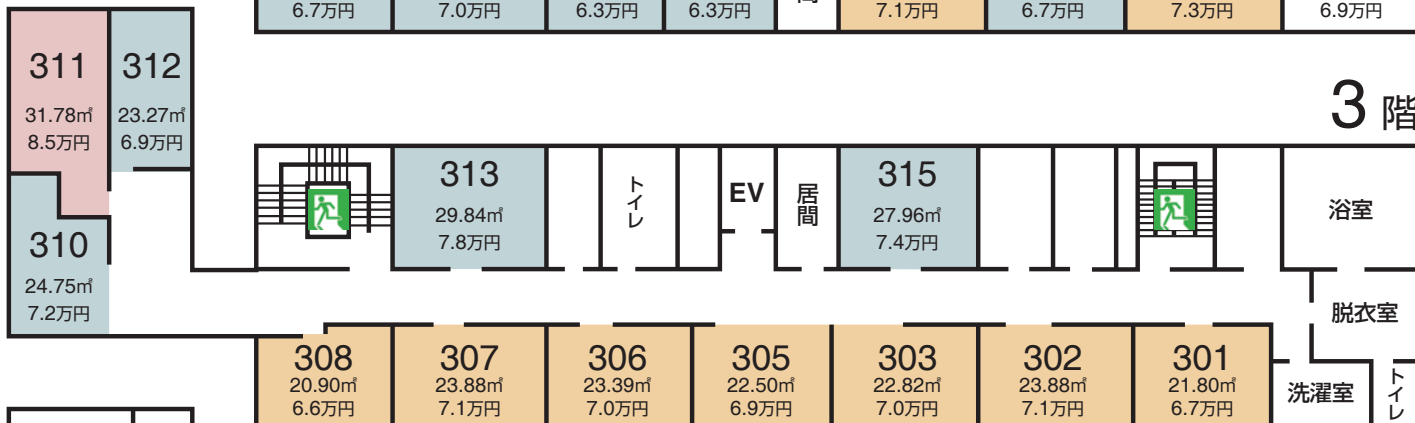

サービス付き高齢者向け住宅 アシステッド・ヴィラかわわだ

フロアと料金のご案内

R3.4 現在

5階

4階

3階

2階

1階