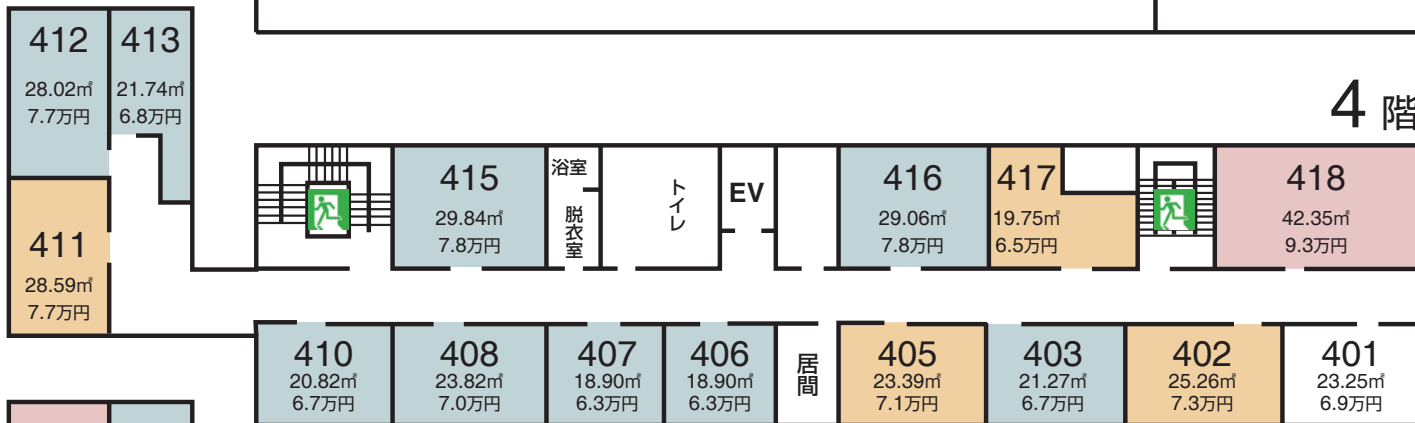

サービス付き高齢者向け住宅 アシステッド・ヴィラかわわだ

フロアと料金のご案内

R3.4 現在

5階

4階

3階

2階

1階